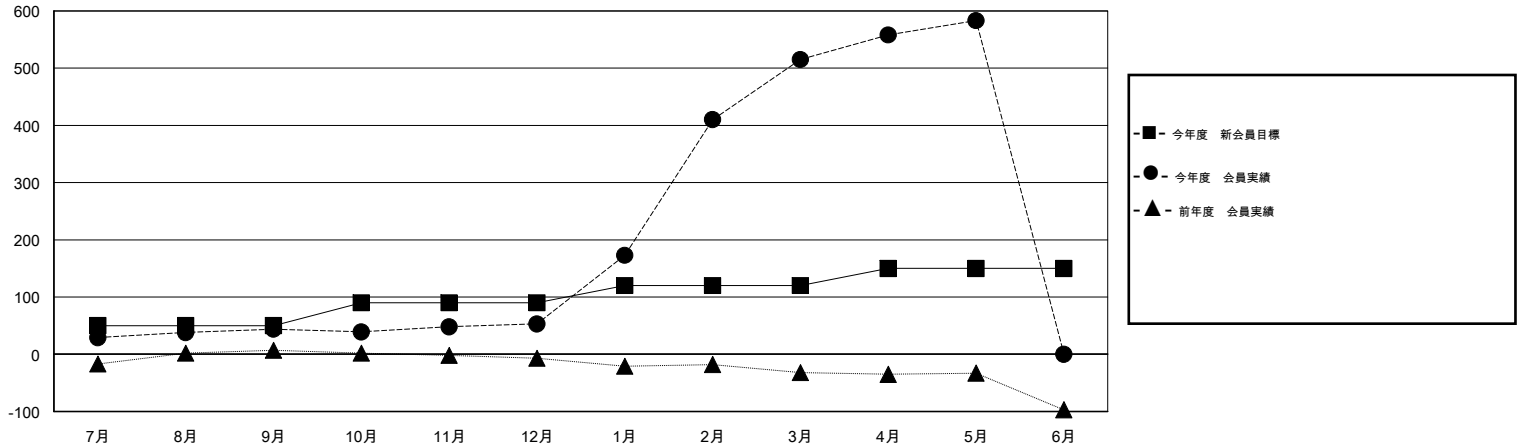

MONTHLY MEMBERSHIP PROGRESS REPORT

District 337 C

Results as of: 5/31/2014

GMT: Junichi Takata

地域 JAPAN

GMT会則地域 5-Jap

クラブ					名				
結果: 2013-2014					結果: 2013-2014				
四半期	新クラブ目標	実際の新クラブ	実際の解散クラブ	実際の純増/純減	四半期	新会員目標	実際の追加登録会員数	実際の退会者	実際の純増/純減
7月/8月/9月	0	0	1	-1	7月/8月/9月	50	107	63	44
10月/11月/12月	0	0	0	0	10月/11月/12月	40	73	64	9
1月/2月/3月	0	0	0	0	1月/2月/3月	30	513	51	462
4月/5月/6月	0	0	0	0	4月/5月/6月	30	101	33	68

新クラブ目標及び実績累計

会員目標及び実績累計

解散クラブ: 1	73 CLUBS OF 84 一名以上の新会員を登録	男女別
		男性 2,699 (75.08%)
		女性 896 (24.92%)
退会者	健康診断データはこちら	家族会員 1,218
物故会員 37		世帯主 516
クラブ解散 0		世帯主以外 702
その他 174		
合計 211		